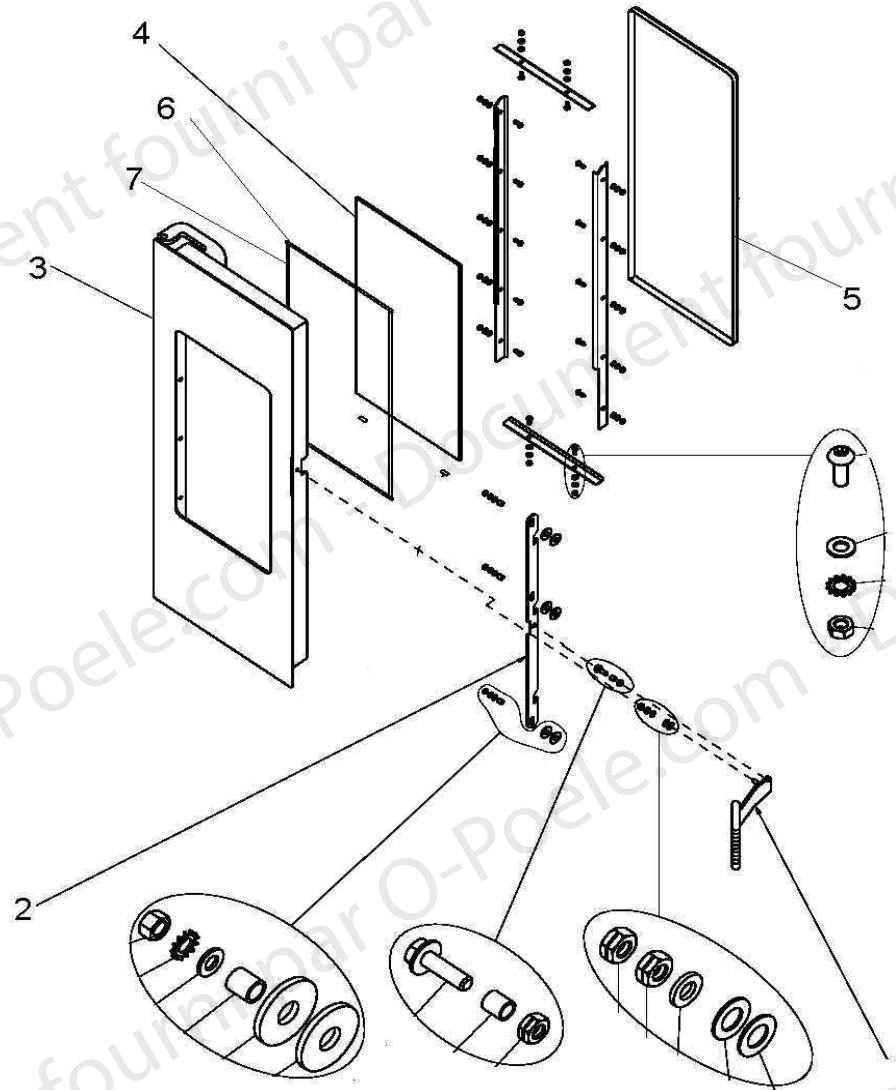

**POELE A BOIS METRIX
ENSEMBLE CORPS DE CHAUFFE**

Code article: 117221

**POELE A BOIS METRIX
ENSEMBLE CORPS DE CHAUFFE**

Code article: 117221

POSITION	DESIGNATION / PIECE	QUANTITE	REFERENCE
1	Gant	1	85684
2	Demi-défecteur vermiculite	2	85689
3	Sole latérale de foyer vermiculite	2	85690
4	Arrière de foyer vermiculite	1	85691
5	Grille de sole fonte 20 x 20 cm	1	85679
6	Sole avant de foyer vermiculite	1	85692
9	Manette de régulation d'air gauche	1	85678
10	Manette de régulation d'air droite	1	85677
14	Régulation d'air droite	1	85693
15	Régulation d'air gauche	1	85694
21	Vitre de porte	2	85688
25	Cendrier	1	85680
26	Tisonnier	1	85682
31	Dessus acier noir	1	85695
32	Dessus intermédiaire	1	85696
33	Plot de séparation des dessus	4	85697
34	Porte montée	1	85698
35	Buse	1	85569
36	Joint de vitre (2 m / vitre)	2 m	04093
Non représenté	Buse air extérieur fixation plate	1	85735

**POELE A BOIS METRIX
ENSEMBLE PORTE**

Code article: 117221

**POELE A BOIS METRIX
ENSEMBLE PORTE**

Code article: 117221

POSITION	DESIGNATION / PIECE	QUANTITE	REFERENCE
1	Poignée de porte	1	85685
2	Système de fermeture de porte	1	85686
3	Cadre de porte	1	85687
4	Vitre de porte	1	85688
5	Joint de porte	3 m	85708
6	Joint de vitre latéral	1 m	04093
7	Joint de vitre	1 m	04093
Non représenté	Porte montée	1	85698