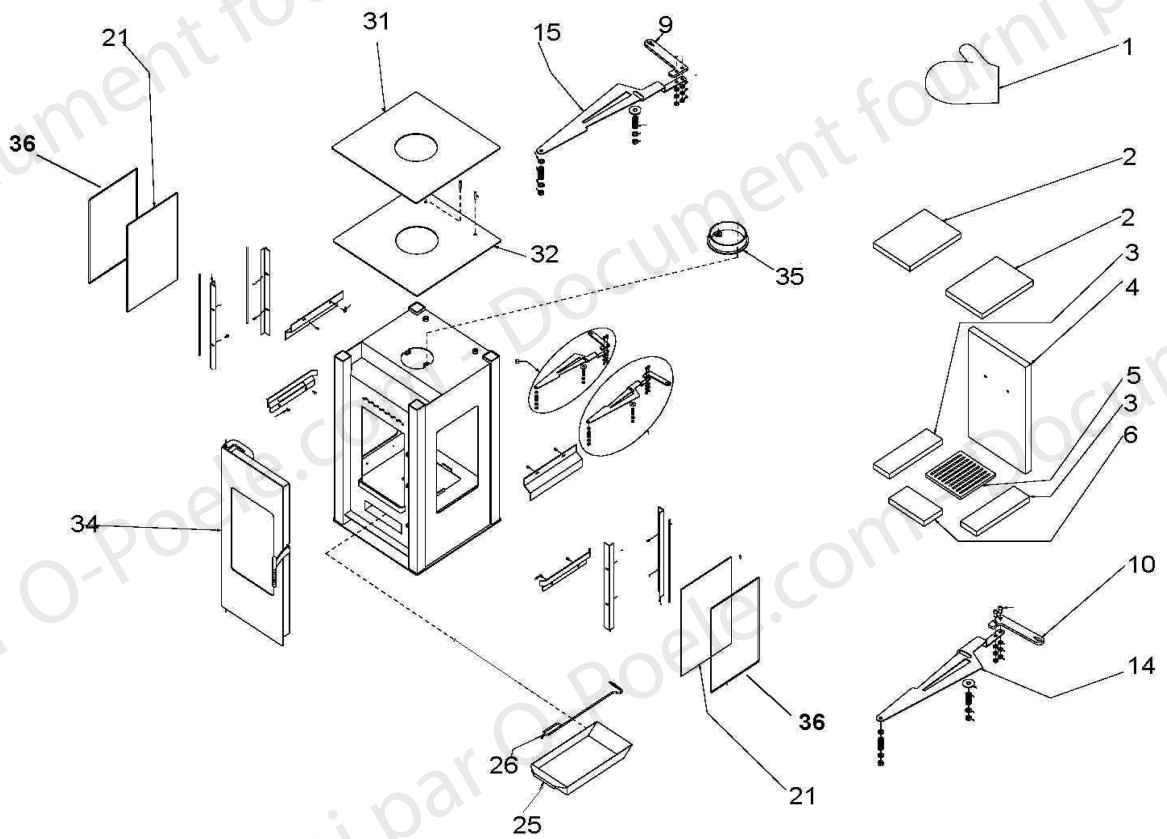

**POELE A BOIS METRIX
ENSEMBLE CORPS DE CHAUFFE**

Code article: 117221

**POELE A BOIS METRIX
ENSEMBLE CORPS DE CHAUFFE**

Code article: 117221

POSITION	DESIGNATION / PIECE	QUANTITE	REFERENCE
1	Gant	1	85684
2	Demi-défecteur vermiculite	2	85689
3	Sole latérale de foyer vermiculite	2	85690
4	Arrière de foyer vermiculite	1	85691
5	Grille de sole fonte 20 x 20 cm	1	85679
6	Sole avant de foyer vermiculite	1	85692
9	Manette de régulation d'air gauche	1	85678
10	Manette de régulation d'air droite	1	85677
14	Régulation d'air droite	1	85693
15	Régulation d'air gauche	1	85694
21	Vitre de porte	2	85688
25	Cendrier	1	85680
26	Tisonnier	1	85682
31	Dessus acier noir	1	85695
32	Dessus intermédiaire	1	85696
33	Plot de séparation des dessus	4	85697
34	Porte montée	1	85698
35	Buse	1	85569
36	Joint de vitre (2 m / vitre)	2 m	04093
Non représenté	Buse air extérieur fixation plate	1	85735

**POELE A BOIS METRIX
ENSEMBLE PORTE**

Code article: 117221

**POELE A BOIS METRIX
ENSEMBLE PORTE**

Code article: 117221

POSITION	DESIGNATION / PIECE	QUANTITE	REFERENCE
1	Poignée de porte	1	85685
2	Système de fermeture de porte	1	85686
3	Cadre de porte	1	85687
4	Vitre de porte	1	85688
5	Joint de porte	3 m	85708
6	Joint de vitre latéral	1 m	04093
7	Joint de vitre	1 m	04093
Non représenté	Porte montée	1	85698